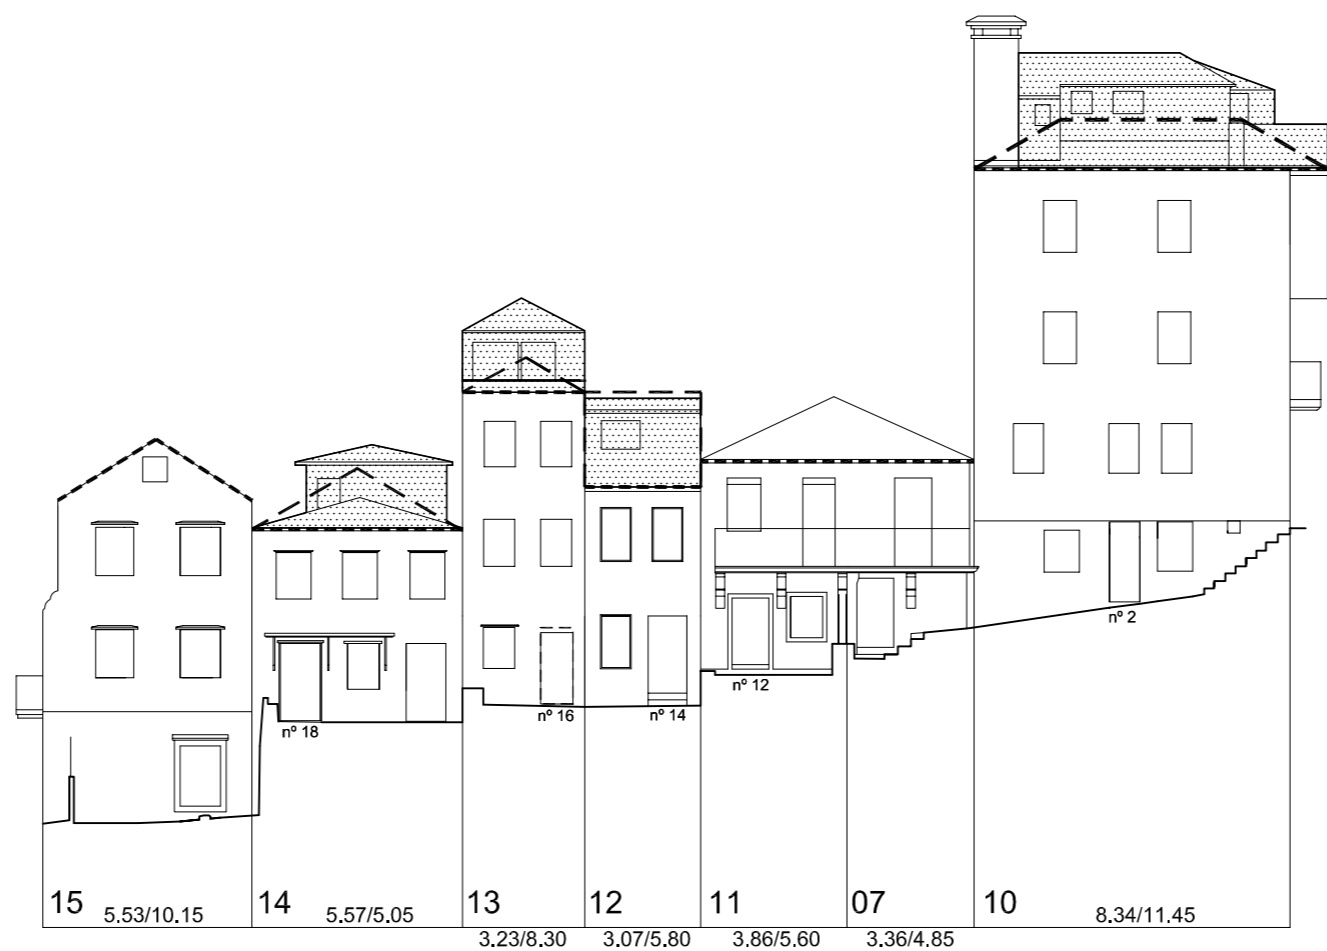

Rúa dos Poboadores

Rúa dos Poboadores

Rúa dos Poboadores

Rúa Peixe

Rúa Peñasco

Rúa Peñasco

Praza Peñasco

Rúa Bote

PLAN ESPECIAL DE PROTECCIÓN E REFORMA INTERIOR
CASCO VELLO DE VIGO

PLANOS DE ORDENACIÓN
TÍTULO:

ALZADOS PROPOSTOS. COUZADA 25642

CONSULTORA GALEGA, S.L.

RÚA SAN MARTIÑO, 3-B 36002 PONTEVEDRA TF. 986 85 89 57 FAX. 986 85 89 58 E-mail: consultora@consultoragalega.com

FASE:
APROB. DEFINITIVA

PLANO Nº
4.10

ESCALA
1/200

DATA:
DECEMBRO 2006